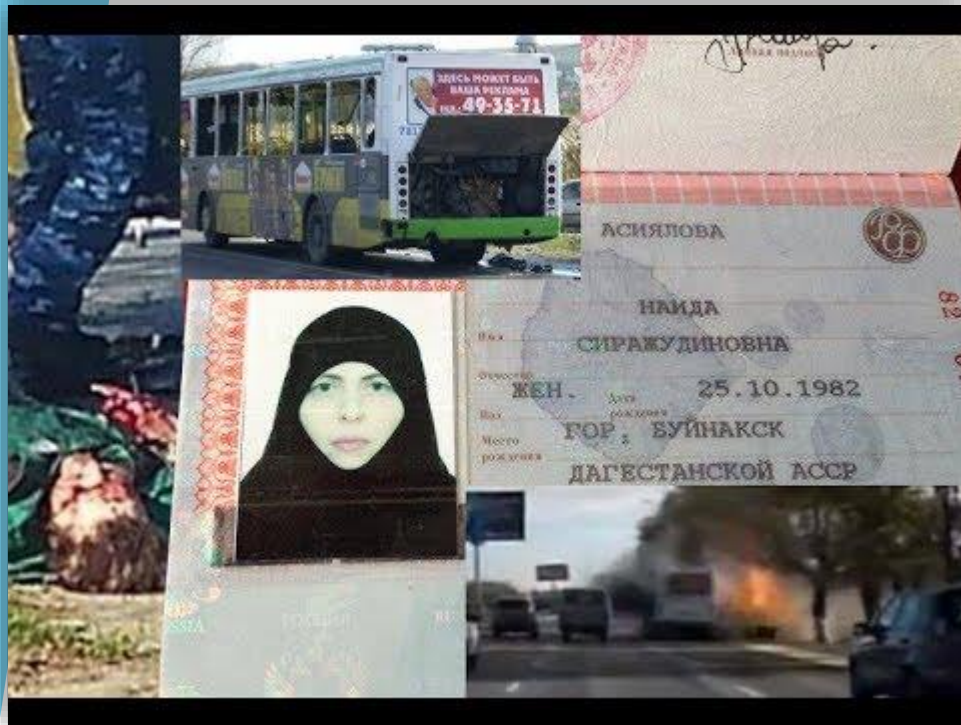

21 октября 2013 года

**Взрыв в рейсовом автобусе
в Красноармейском районе
г. Волгограда**

29 декабря 2013 года

**Взрыв
на железнодорожном вокзале
станции Волгоград I**

30 декабря 2013 года

**Взрыв
в троллейбусе №15 в
Дзержинском районе
г. Волгограда**