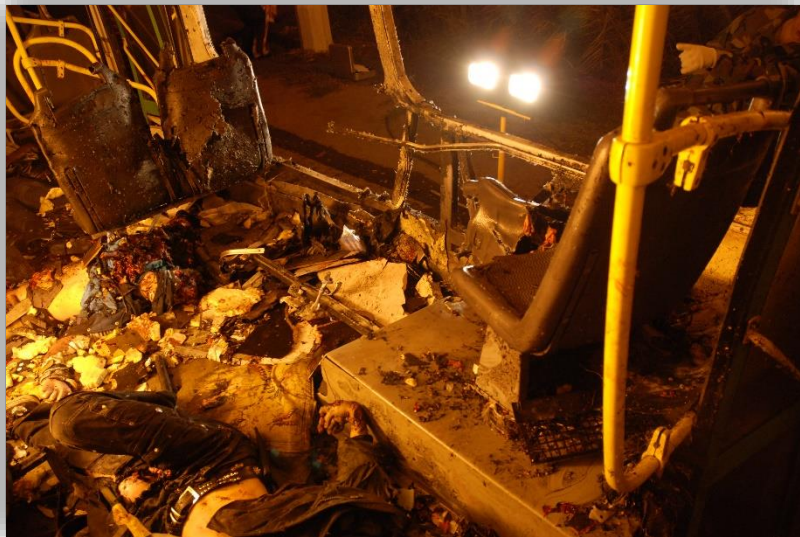

21 октября 2013 года

**Взрыв в рейсовом автобусе
в Красноармейском районе
г. Волгограда**

29 декабря 2013 года

**Взрыв
на железнодорожном вокзале
станции Волгоград I**

30 декабря 2013 года

**Взрыв
в троллейбусе №15 в
Дзержинском районе
г. Волгограда**